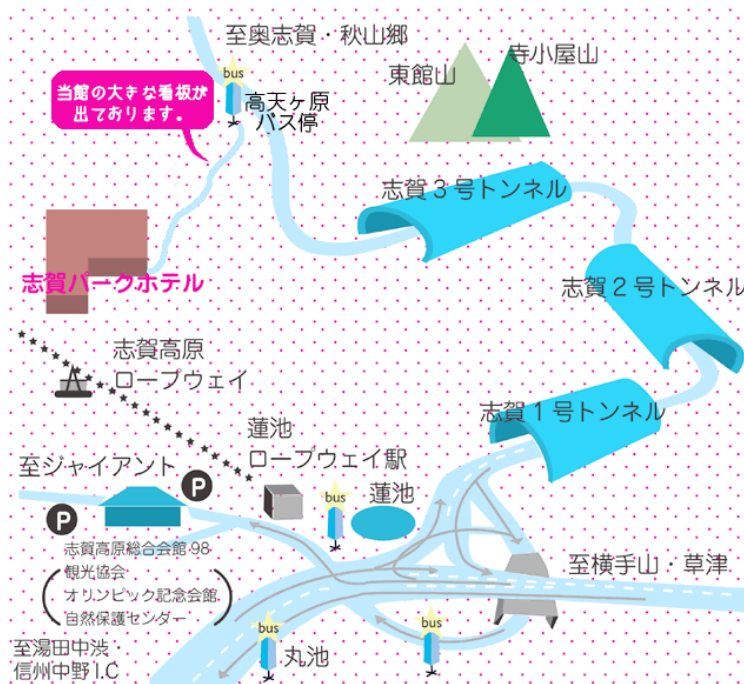

# アクセスルート

## ★お車で…

## ★電車で…

## 電車（JR）ご利用の方も志賀高原急行バスでアクセス簡単！

長野駅東口からの志賀高原急行バスで1時間23分。長野駅東口、3・4番バス停よりお乗りください。

長野電鉄湯田中駅より奥志賀高原行き路線バスもご利用いただけます。

お問い合わせ：長電バス 電話:026-295-8008 URL:<http://www.nagaden-net.co.jp/>