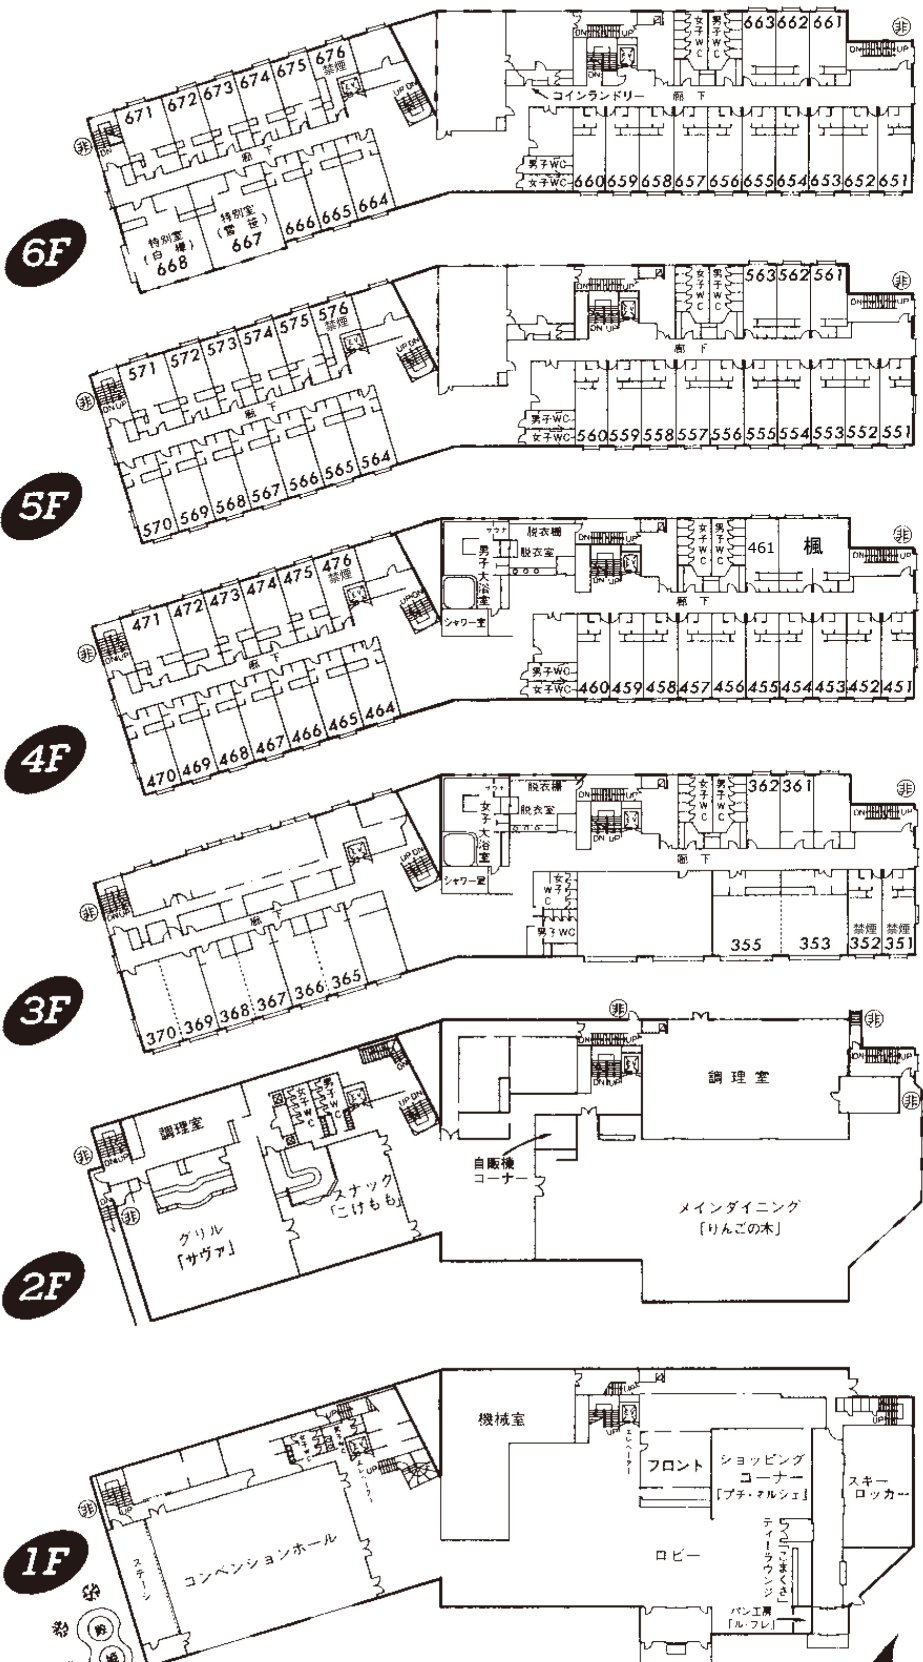

二番館

一番館

	二番館			一番館		
	客室	帖数	人員	客室	帖数	人員
6F	664	10(B・T)		651	12(T)	
	665	10(〃)		652	12(B・T)	
	666	10(〃)		653	12(〃)	
	特別室 雪接	和室 10 (B・T)		654	12(〃)	
	667	洋室 10		655	12(〃)	
	特別室 白樺	リビング 10 (B・T)		656	12(〃)	
6F	668	洋室 10		657	12(〃)	
	671	12.5(B・T)		658	12(〃)	
	672	10(B・T)		659	12(〃)	
	673	10(T)		660	12(〃)	
	674	10(B・T)		661	12(T)	
	675	10(〃)		662	12(〃)	
	676	ツイン ベッド(T)		663	12(〃)	
	計			計		
	564	10(B・T)		551	12(T)	
	565	10(〃)		552	12(B・T)	
	566	10(〃)		553	12(〃)	
	567	10(〃)		554	12(〃)	
	568	10(〃)		555	12(〃)	
	569	10(〃)		556	12(〃)	
5F	570	10(〃)		557	12(〃)	
5F	571	12.5(B・T)		558	12(〃)	
	572	10(B・T)		559	12(〃)	
	573	10(T)		560	12(〃)	
	574	10(B・T)		561	12(T)	
	575	10(〃)		562	12(〃)	
	576	ツイン ベッド(T)		563	12(〃)	
	計			計		
	464	10(B・T)		451	12(T)	
	465	10(〃)		452	12(〃)	
	466	10(〃)		453	12(〃)	
	467	10(〃)		454	12(〃)	
	468	10(〃)		455	12(〃)	
	469	10(〃)		456	12(〃)	
4F	470	10(〃)		457	12(〃)	
4F	471	12.5(T)		458	12(〃)	
	472	12(〃)		459	12(〃)	
	473	10(〃)		460	12(〃)	
	474	12(〃)		461	12(〃)	
	475	10(〃)				
	476	ツイン ベッド(ク)		楓	ツインベッド(T) 12畳(0)	
	計			計		
	365	15		351	12(T)	
	366	15		352	12(〃)	
	367	15		353	27	
	368	15		355	27	
	369	15		361	ツイン ベッド	
	370	15		362	トリプル ベッド(T)	
	計			計		

◎施設のご案内◎

- 収容人員…700名様(客室87室)
- レストラン・バー…メインダイニング「りんごの木」(600席)・グリル「サヴァ」・ティラウンジ「こまぐさ」・パースナック「こけもも」
- パブリック…ロビー…大浴場2(同時入浴各50名)・野天風呂(冬期閉鎖)
- ホール・会議室…多目的大ホール(600名)・放送室(2名)・会議室3(50名)・中広間2(30畳)・2(21畳)
- その他の施設…スキー乾燥室(同時700台以上の乾燥が可能)・レンタルスキー1,500台・ホテル専用駐車場(乗用車60台・バス20台)・館内マイク設備完備・エレベーター2基・全室暖房完備・コインランドリー(6階)
- 防災施設完備

駐車場 バス…20台
乗用車…60台

玄関